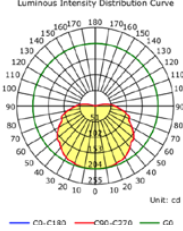

Işık Şiddeti Dağılım Eğrisi

Mesafeye Göre Işık Dağılımı

Dikey IsoLux Grafiği

Gövde	Alüminyum Gövde
Cam	Opal Cam / PMM
Led	SMD
Koruma Sınıfı	IP 40
Opsiyon	Dali

Ürün Kodu	Güç	Işık Akısı	Renk Sıcaklığı	Etkinlik Faktörü	Boyutlar
Zade 4	9 W	780	3000-6500k	0.90	Ø120mm , Cut Size: Ø95mm
Zade 5	12 W	1040	3000-6500k	0.90	Ø140mm, Cut Size: Ø120mm
Zade 6	15 W	1300	3000-6500k	0.90	Ø165mm, Cut Size: Ø145mm
Zade 7	18 W	1560	3000-6500k	0.90	Ø180mm, Cut Size: Ø155mm
Zade 7	24 W	2080	3000-6500k	0.90	Ø220mm, Cut Size: Ø200mm