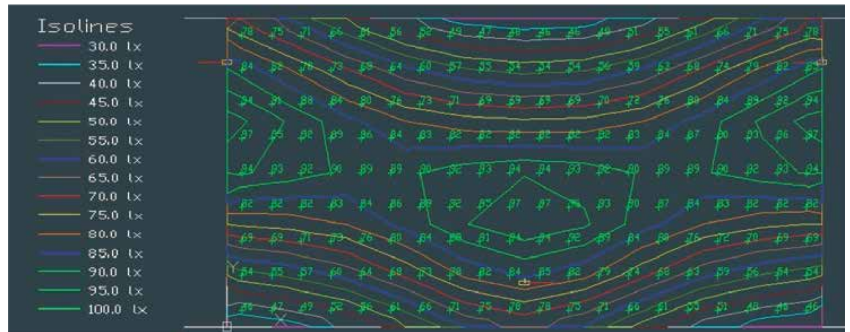

3 years
warranty

IP66

CE

EN

EN

EN

55015

61547

60598-2-1