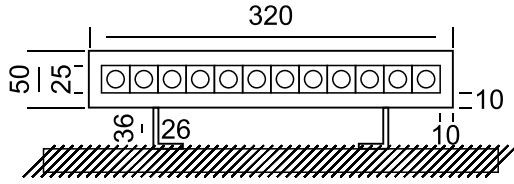

Wallwasher

Farklı Uzunluk Seçenekleri

Farklı Gövde Renk Seçenekleri

Farklı Montaj Seçenekleri

Farklı Işık Renk Seçenekleri

UV, Civa ve Kurşun İçermez

DMX, Dali , 1-10V ve Uzaktan Kumanda Kontrol Seçenekleri

Projeye Özel Tasarım Seçeneği

Tüm LED Opsiyonlarında Homojen Aydınlatma

Sıva Üstü ve Gömme Montaj Seçenekleri

Işık Açısı 10° / 15° / 25° / 60° / 10°x60°

Ürün Kodu	Watt	Renk Sıcaklığı	Uzunluk	Net Işık Akısı	Direk Yüksekliği	IP
60600303051	14	3000-6500K	320	1400lm	300-600	66
60600303051	28	3000-6500K	620	2900lm	300-600	66
60600603051	42	3000-6500K	920	4300lm	300-600	66
60900803051	56	3000-6500K	1220	5700lm	400-900	66
60600303051	14	RGB	320	500lm	300-600	66
60600303051	28	RGB	620	1000lm	300-600	66
60600603051	42	RGB	920	1500lm	300-600	66
60900803051	56	RGB	1220	2000lm	400-900	66

IP 66

IK 08