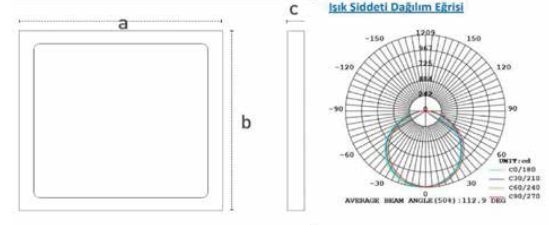

Gövde	0.50 Mm Dkp Sac Gövde
Cam	Opal Cam
Koruma Sinifi	IP 42
Opsiyon	Dali, Acil Aydınlatma Kiti

○ RAL 9016

Not: Tüm RAL renk kodlarında imalat yapılabilir.

Ürün Kodu	Güç	Işık Akısı	Renk Sıcaklığı	Etkinlik Faktörü	Boyutlar	Ağırlık
3040651502	15 W	1254 LM	3000K - 6500K	PFC >%95	300x300x65	1
3040652402	24 W	2195 LM	3000K - 6500K	PFC >%95	300x300x65	1
6040653002	30 W	3300 LM	3000K - 6500K	PFC >%95	600x600x65	2,3
6040653502	35 W	3448 LM	3000K - 6500K	PFC >%95	600x600x65	2,3
6040654502	45 W	4442 LM	3000K - 6500K	PFC >%95	600x600x65	2,3
12040655002	50 W	4175 LM	3000K - 6500K	PFC >%95	300x1200x65	6,58