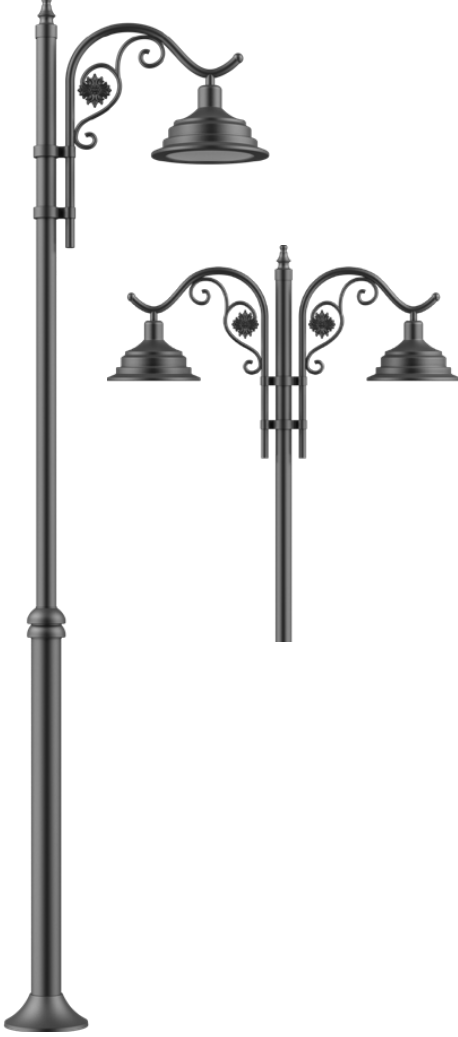

Park ve Bahçe Aydınlatma

Gövde	Korozyon dayanımlı alümin. hazne
Yüzey	Elektrostatik toz boya
Bağlantı Elemanları	Paslanmaz çelik (304 sınıfı)
Conta	EPDM conta (Sertlik değeri A 20-25)
Lens / Reflektör	Yüksek optik verimli PMMA lens
Cam / Difüzör	Temperli emniyet camı
Darbe koruması	IK08
Giriş koruması	IP66
Rüzgar yakalama alanı	0.11 m²
LED modül	PCB üzerine entegre edilmiş LED'ler (Samsung, Osram, Cree)
Sürücü aşırı gerilim koruması	8/6 kV
Güç faktörü	> 0.95
Seri kablolama	Tek kablo girişi

Ürün Kodu	Led	Renk Sıcaklığı	Renk Sunumu	Net Işık Akısı	Direk Yüksekliği	Konsol Girişi
80600303057	30W	3000K	CRI > 80	3900lm	300-600	80x150
80600603057	60W	3000K	CRI > 80	7500lm	300-600	80x150
80900803057	80W	3000K	CRI > 80	3900lm	400-900	80x150
80600304057	30W	4000K	CRI > 80	4200lm	300-600	80x150
80600604057	60W	4000K	CRI > 80	7800lm	300-600	80x150
80900804057	80W	4000K	CRI > 80	3900lm	400-900	80x150
80600306557	30W	6500K	CRI > 80	4200lm	300-600	80x150
80600606557	60W	6500K	CRI > 80	7800lm	300-600	80x150
80900806557	80W	6500K	CRI > 80	3900lm	400-900	80x150