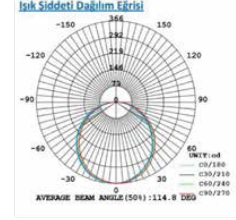

Işık Şiddeti Dağılım Eğrisi

Mesafeye Göre Işık Dağılımı

Dikey IsoLux Grafiği

Gövde	Alüminyum Gövde
Cam	Opal Cam / PMM
Led	SMD
Koruma Sınıfı	IP 40
Opsiyon	Dali

Ürün Kodu	Güç	Işık Akısı	Renk Sıcaklığı	Etkinlik Faktörü	Boyutlar
Zade 4	9 W	780	3000-6500k	0.90	Ø120mm , Cut Size: Ø95mm
Zade 5	12 W	1040	3000-6500k	0.90	Ø140mm, Cut Size: Ø120mm
Zade 6	15 W	1300	3000-6500k	0.90	Ø165mm, Cut Size: Ø145mm
Zade 7	18 W	1560	3000-6500k	0.90	Ø180mm, Cut Size: Ø155mm
Zade 7	24 W	2080	3000-6500k	0.90	Ø220mm, Cut Size: Ø200mm