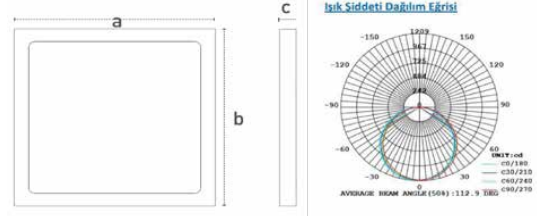

Gövde	0.50 Mm Dkp Sac Gövde
Cam	Opal Cam
Led	SMD
Koruma Sinifi	IP 42
Opsiyon	Dali, Acil Aydınlatma Kiti

○ RAL 9016

Not: Tüm RAL renk kodlarında imalat yapılabilir.

Ürün Kodu	Güç	Işık Akısı	Renk Sıcaklığı	Etkinlik Faktörü	Boyutlar	Ağırlık
3040651517	15 W	1254 LM	3000K - 6500K	PFC >%95	300x300x65	1
3040652417	24 W	2195 LM	3000K - 6500K	PFC >%95	300x300x65	2,5
6040653017	30 W	3300 LM	3000K - 6500K	PFC >%95	600x600x65	
6040653517	35 W	3448 LM	3000K - 6500K	PFC >%95	600x600x65	
60406534517	45 W	4442 LM	3000K - 6500K	PFC >%95	600x600x65	
120406535017	50 W	4175 LM	3000K - 6500K	PFC >%95	300x1200x65	6,58