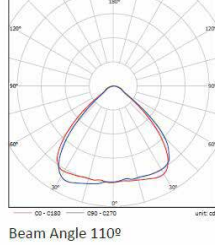

Light Distribution Options

Gövde	Alüminyum
Cam	Temperli Cam
Led	SMD - Power
Koruma Sinifi	IP 65
Opsiyon	Dali, Acil Aydınlatma Kiti

RAL 9016

Not: Tüm RAL renk kodlarında imalat yapılabilir.

Ürün Kodu	Güç	Işık Akısı	Renk Sıcaklığı	Etkinlik Faktörü	Boyutlar
	65 W	9750	3000K - 6500K	PFC >%95	400x400x130mm
	80 W	12000	3000K - 6500K	PFC >%95	400x400x130mm
	100 W	15000	3000K - 6500K	PFC >%95	400x400x130mm

IP 66

IK 08