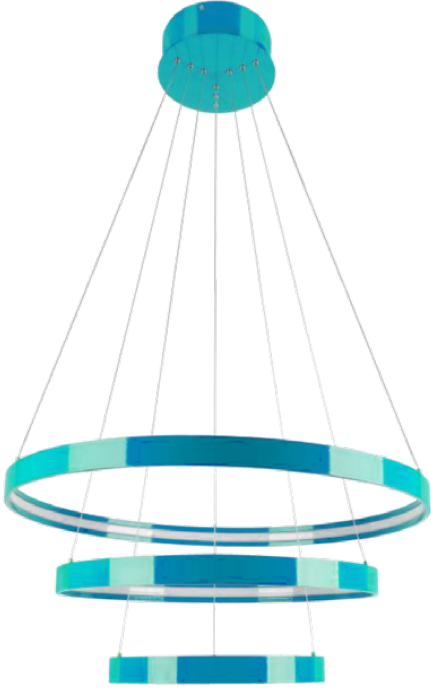

Sarkıt Led Armatür

Gövde	Alüminyum
Enerji	230/240V / 50-60 Hz
Driver	Tridonic, Osram, Philips
Boyama	Elektrostatik toz boyama
Led	Samsung, Osram, Seoul

Turkuaz

Not: Tüm RAL renk kodlarında imalat yapılabilir.

Ürün Kodu	Güç	Led Tipi	Led Rengi	Lümen değeri	CRI
301666	8-16 W / M	SMD LED	3000K	880-1760 LM / M	80
401666	8-16 W / M	SMD LED	4000K	880-1760 LM / M	80
651666	8-16 W / M	SMD LED	6500K	880-1760 LM / M	80

IP 66

IK 08