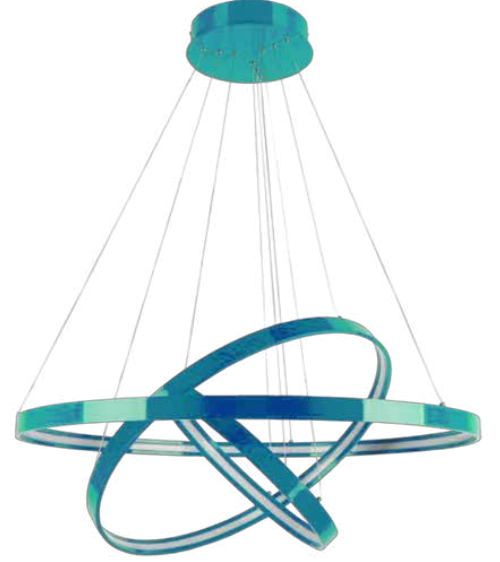

Gövde	Alüminyum
Enerji	230/240V / 50-60 Hz
Driver	Tridonic, Osram, Philips
Boyama	Elektrostatik toz boyama
Led	Samsung, Osram, Seoul

Turkuaz

Not: Tüm RAL renk kodlarında imalat yapılabilir.

Ürün Kodu	Güç	Led Tipi	Led Rengi	Lümen değeri	CRI
301667	8-16 W / M	SMD LED	3000K	880-1760 LM / M	80
401667	8-16 W / M	SMD LED	4000K	880-1760 LM / M	80
651667	8-16 W / M	SMD LED	6500K	880-1760 LM / M	80

IP 66

IK 08