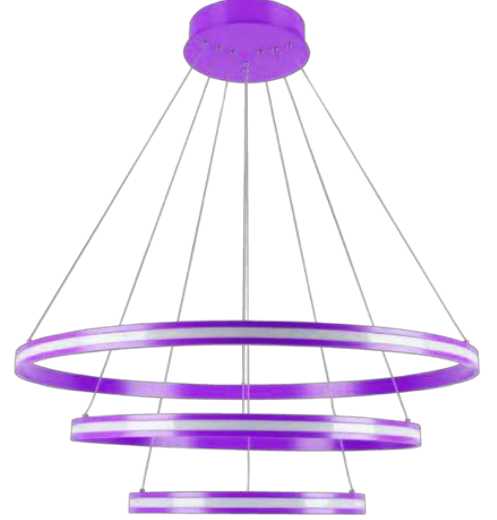

Gövde	Alüminyum
Enerji	230/240V / 50-60 Hz
Driver	Tridonic, Osram, Philips
Boyama	Elektrostatik toz boyama
Led	Samsung, Osram, Seoul

Mor

Not: Tüm RAL renk kodlarında imalat yapılabilir.

Ürün Kodu	Güç	Led Tipi	Led Rengi	Lümen değeri	CRI
301669	8-16 W / M	SMD LED	3000K	880-1760 LM / M	80
401669	8-16 W / M	SMD LED	4000K	880-1760 LM / M	80
651669	8-16 W / M	SMD LED	6500K	880-1760 LM / M	80

IP 66

IK 08