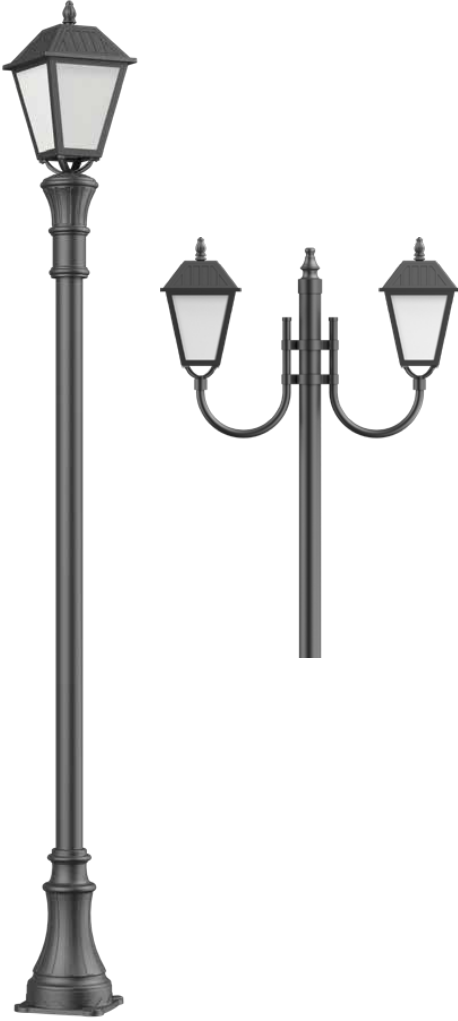

Park ve Bahçe Aydınlatma

Gövde	Korozyon dayanımlı alümin. hazne
Yüzey	Elektrostatik toz boya
Bağlantı Elemanları	Paslanmaz çelik (304 sınıfı)
Conta	EPDM conta (Sertlik değeri A 20-25)
Lens / Reflektör	Yüksek optik verimli PMMA lens
Cam / Difüzör	Temperli emniyet camı
Darbe koruması	IK08
Giriş koruması	IP66
Rüzgar yakalama alanı	0.11 m²
LED modül	PCB üzerine entegre edilmiş LED'ler (Samsung, Osram, Cree)
Sürücü aşırı gerilim koruması	8/6 kV
Güç faktörü	> 0.95
Seri kablolama	Tek kablo girişi

Ürün Kodu	Led	Renk Sıcaklığı	Renk Sunumu	Net Işık Akısı	Direk Yüksekliği	Konsol Girişi
80600303055	30W	3000K	CRI > 80	3900lm	300-600	80x150
80600603055	60W	3000K	CRI > 80	7500lm	300-600	80x150
80900803055	80W	3000K	CRI > 80	3900lm	400-900	80x150
80600304055	30W	4000K	CRI > 80	4200lm	300-600	80x150
80600604055	60W	4000K	CRI > 80	7800lm	300-600	80x150
80900804055	80W	4000K	CRI > 80	3900lm	400-900	80x150
80600306555	30W	6500K	CRI > 80	4200lm	300-600	80x150
80600606555	60W	6500K	CRI > 80	7800lm	300-600	80x150
80900806555	80W	6500K	CRI > 80	3900lm	400-900	80x150