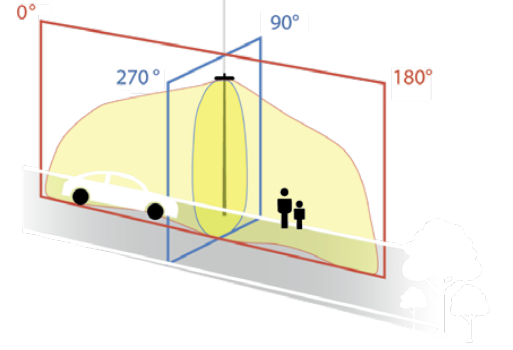

Işık Kaynağı	12 High Power Led
Max. Işık Akısı	6000 Lumen
Renk Sıcaklığı	4000 K [Doğal Beyaz] Opsiyonel 3000 K [Sıcak Beyaz] 6500 K [Soğuk Beyaz]
Renk Sıcaklığı İndeksi(Cri)	> 70
Led Yaşam Ömrü	> 75.000 Saat
Ölçüler	340mmx420mmx60mm
Ağırlık	11 Kg
Gövde Materyal	Alüminyum
Lens Materyal	Pmma
Optik Lens Max. Verimliliği	94 %
Optik Lens Koruma Sınıfı	Ip67
Aydınlatma Sınıflar	lesna Tip 2, Tip 3, Tip 4 Ve Tip 5

Solar Panel Gücü (W) (Upgradeable)	30 Watt
Solar Hücre Verimliliği (Minimum)	23 % (Mono Perc 5 Bus Bar)
Solar Panel Yaşam Ömrü	25 Years
Pil Tipi	Lifepo4
Pil Kapasitesi (Wh)	153.6 Wh
Pil Yaşam Ömrü	3000 Cycle 25°C
Pil Kasası Materyal Bilgisi	Alüminyum
Hibrit Sistem (Şebeke Destekli)	Opsiyonel
Armatür Kontrolü	Akıllı, Dimmlenebilir, Zaman, Hareket Sen.