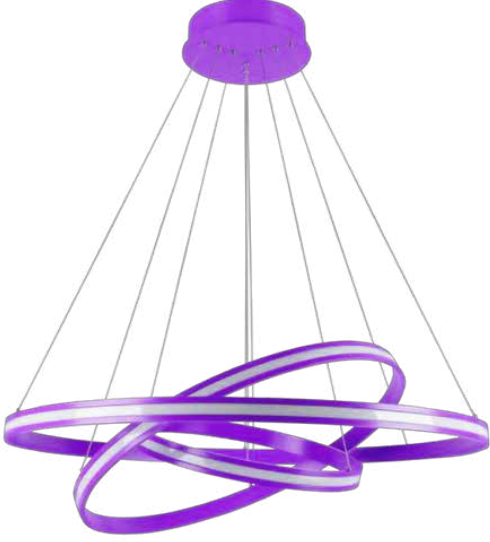

Sarkıt Led Armatür

Gövde	Alüminyum
Enerji	230/240V / 50-60 Hz
Driver	Tridonic, Osram, Philips
Boyama	Elektrostatik toz boyama
Led	Samsung, Osram, Seoul

● Mor

Not: Tüm RAL renk kodlarında imalat yapılabilir.

Ürün Kodu	Güç	Led Tipi	Led Rengi	Lümen değeri	CRI
301668	8-16 W / M	SMD LED	3000K	880-1760 LM / M	80
401668	8-16 W / M	SMD LED	4000K	880-1760 LM / M	80
651668	8-16 W / M	SMD LED	6500K	880-1760 LM / M	80