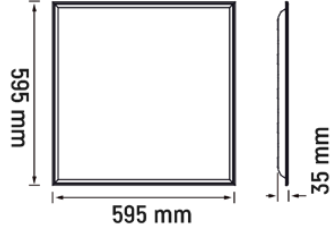

Gövde	Alüminyum Enj. Gövde
Cam	Opal Cam
Led	Power
Koruma Sınıfı	IP 65

Ürün Kodu	Güç	Işık Akısı	Renk Sıcaklığı	Etkinlik Faktörü	Boyutlar
29306518107	18 W	1800	3000K - 6500K	PFC >%92	295x295x35
59306524107	24 W	2400	3000K - 6500K	PFC >%92	595x295x35
59306036107	36 W	3600	3000K - 6500K	PFC >%92	595x595x35
119306536107	36 W	3600	3000K - 6500K	PFC >%92	1195x295x35
119306548107	48 W	4800	3000K - 6500K	PFC >%92	1195x595x35

**Sıva Altı aparatı ayrıca verilmektedir.

CE CB EMC LM-80