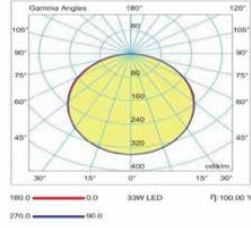

IP 66

IK 08

Gövde	0.50 Mm Dkp Sac Gövde
Cam	Opal Cam
Led	SMD
Koruma Sinifi	IP 42
Opsiyon	Dali, Acil Aydınlatma Kiti

○ RAL 9016

Not: Tüm RAL renk kodlarında imalat yapılabilir.

Ürün Kodu	Güç	Işık Akısı	Renk Sıcaklığı	Etkinlik Faktörü	Boyutlar	Ağırlık
3040651517	15 W	1254 LM	3000K - 6500K	PFC >%95	300x300x65	1
3040652417	24 W	2195 LM	3000K - 6500K	PFC >%95	300x300x65	2,5
6040653017	30 W	3300 LM	3000K - 6500K	PFC >%95	600x600x65	
6040653517	35 W	3448 LM	3000K - 6500K	PFC >%95	600x600x65	
60406534517	45 W	4442 LM	3000K - 6500K	PFC >%95	600x600x65	
120406535017	50 W	4175 LM	3000K - 6500K	PFC >%95	300x1200x65	6,58