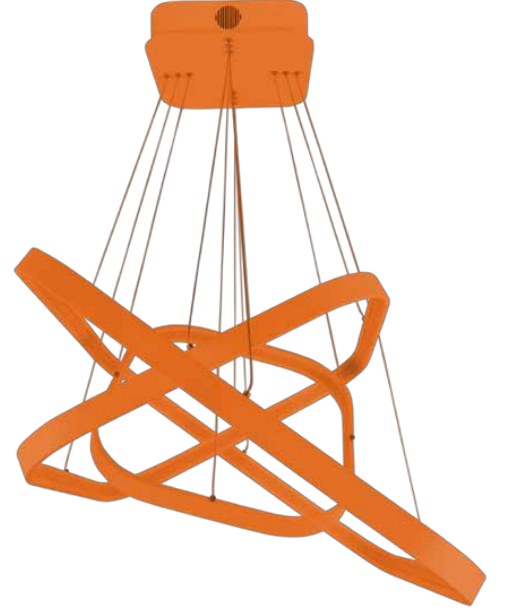

IP 66

IK 08

Gövde	Alüminyum
Enerji	230/240V / 50-60 Hz
Driver	Tridonic, Osram, Philips
Boyama	Elektrostatik toz boyama
Led	Samsung, Osram, Seoul

Turuncu

Not: Tüm RAL renk kodlarında imalat yapılabilir.

Ürün Kodu	Güç	Led Tipi	Led Rengi	Lümen değeri	CRI
301681	8-16 W / M	SMD LED	3000K	880-1760 LM / M	80
401681	8-16 W / M	SMD LED	4000K	880-1760 LM / M	80
651681	8-16 W / M	SMD LED	6500K	880-1760 LM / M	80