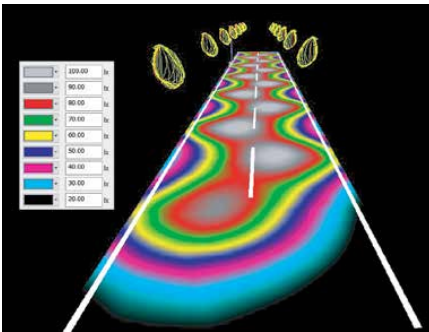

3 years
warranty

IP66

CE

EN

EN

EN

55015

61547

60598-2-1