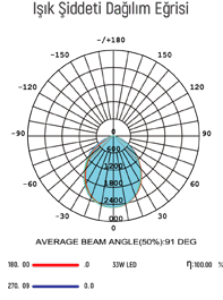

Gövde	Alüminyum Enj. Gövde
Cam	Opal Cam
Led	Power
Koruma Sınıfı	IP 65

Ürün Kodu	Güç	Işık Akısı	Renk Sıcaklığı	Etkinlik Faktörü	Boyutlar
29306518107	18 W	1800	3000K - 6500K	PFC >%92	295x295x35
59306524107	24 W	2400	3000K - 6500K	PFC >%92	595x295x35
59306036107	36 W	3600	3000K - 6500K	PFC >%92	595x595x35
119306536107	36 W	3600	3000K - 6500K	PFC >%92	1195x295x35
119306548107	48 W	4800	3000K - 6500K	PFC >%92	1195x595x35

**Sıva Altı aparatı ayrıca verilmektedir.

CE CB EMC LM-80