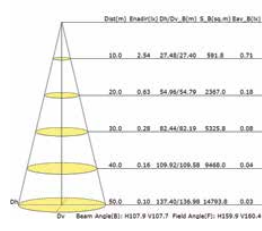

Işık Şiddeti Dağılım Eğrisi

Mesafeye Göre Işık Dağılımı

Dikey IsoLux Grafiği

Gövde	Alüminyum Gövde
Cam	Opal Cam / PMM
Led	SMD
Koruma Sınıfı	IP 40
Opsiyon	Dali

Ürün Kodu	Güç	Işık Akısı	Renk Sıcaklığı	Etkinlik Faktörü	Boyutlar
Zade 4	9 W	780	3000-6500k	0.90	Ø120mm , Cut Size: Ø95mm
Zade 5	12 W	1040	3000-6500k	0.90	Ø140mm, Cut Size: Ø120mm
Zade 6	15 W	1300	3000-6500k	0.90	Ø165mm, Cut Size: Ø145mm
Zade 7	18 W	1560	3000-6500k	0.90	Ø180mm, Cut Size: Ø155mm
Zade 7	24 W	2080	3000-6500k	0.90	Ø220mm, Cut Size: Ø200mm