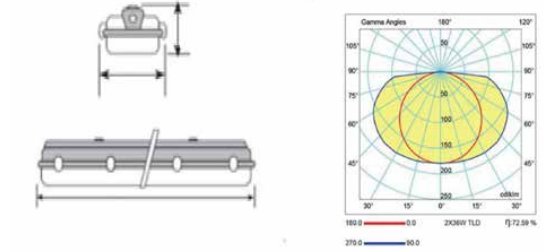

Led Etanj Armatür

Gövde	PC Yekpare Gövde
Cam	PC Opal Cam
Led	SMD
Koruma Sinifi	IP 65
Opsiyon	Dali, Acil Aydınlatma Kiti

Ürün Kodu	Güç	Işık Akısı	Renk Sıcaklığı	Etkinlik Faktörü	Boyutlar
6640651810	18 W	1600	3000K - 6500K	PFC >%95	665x115x80
6640652410	24 W	2100	3000K - 6500K	PFC >%95	665x115x80
12740603010	30 W	3300	3000K - 6500K	PFC >%95	1275x115x80
12740653610	36 W	3960	3000K - 6500K	PFC >%95	1275x115x80
12740654010	40 W	4400	3000K - 6500K	PFC >%95	1275x115x80
12740654810	48 W	5280	3000K - 6500K	PFC >%95	1275x115x80