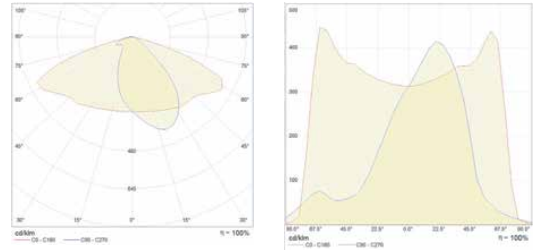

Lisa

BerrLight@6000, konut ve belediyelerin dış mekan aydınlatmaları için tasarlanmış, şebeke elektriğine ihtiyaç duymayan, güneş enerjisi ile çalışan profesyonel aydınlatma sistemidir.

Uygulama yapılacak alana göre uygun lenslerle bisiklet yolları, kaldırımlar, yürüyüş yolları, araç park alanları, marinalar ve parklar için ideal ışık dağılımı sağlar.

BerrLight@6000 yüksek performans ve güvenilirlik sağlar. Zayıf güneş ışınımı ortamlarında bile MPPT teknolojisini kullanarak 230 Lümen/Watt high-power LED lerden oluşan özel tasarım aydınlatma modülüyle birleştirerek gerçek enerji verimliliğini ortaya çıkarır.

Işık Kaynağı	12 High Power Led
Max. Işık Akısı	6000 Lumen
Direk Yüksekliği	5 Metre