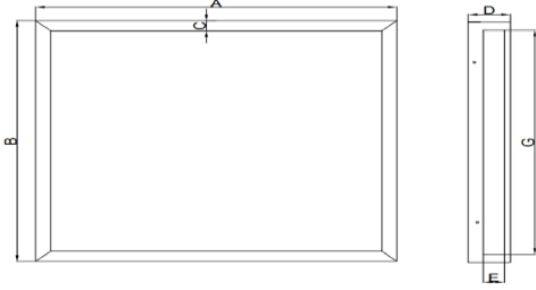

Gövde 0.50 mm DKP Sac Gövde

○ RAL 9016

Not: Tüm RAL renk kodlarında imalat yapılabilir.