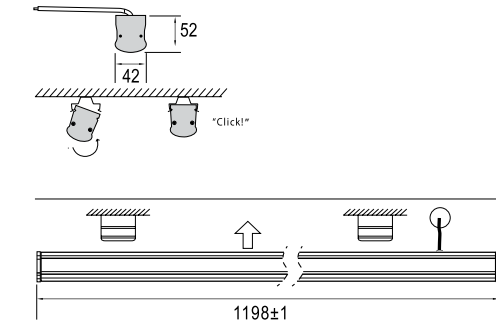

**Alina F6, iç mekanlar için tasarlanmış
ışık LED lineer aydınlatma armatürüdür.**

Alina F6, is led linear fixture that is
designed for an interior.

Düşük Güç Tüketimi

Yüksek Verim

Yüksek Parlaklık

UV, Civa ve Kurşun İçermez