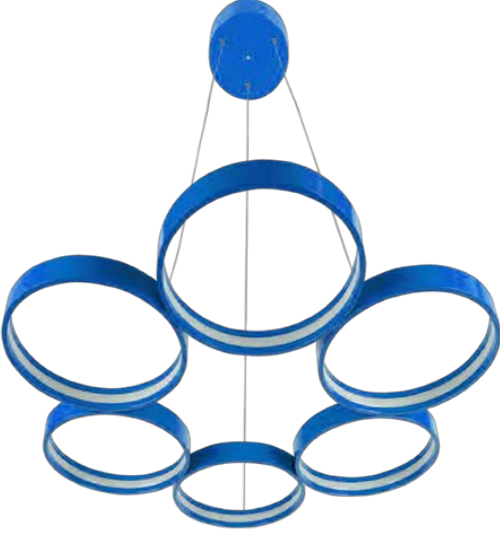

Sarkıt Led Armatür

Gövde	Alüminyum
Enerji	230/240V / 50-60 Hz
Driver	Tridonic, Osram, Philips
Boyama	Elektrostatik toz boyama
Led	Samsung, Osram, Seoul

● Mavi

Not: Tüm RAL renk kodlarında imalat yapılabilir.

Ürün Kodu	Güç	Led Tipi	Led Rengi	Lümen değeri	CRI
301672	8-16 W / M	SMD LED	3000K	880-1760 LM / M	80
401672	8-16 W / M	SMD LED	4000K	880-1760 LM / M	80
651672	8-16 W / M	SMD LED	6500K	880-1760 LM / M	80