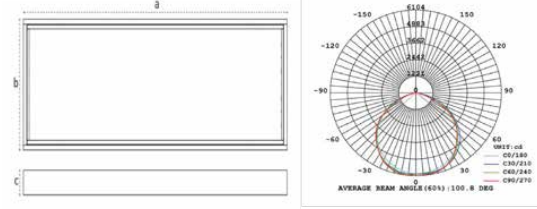

Gövde	0.50 Mm Dkp Sac Gövde
Cam	Temperli Cam
Boya	Ral9016
Koruma Sinifi	IP 65
Opsiyon	Dali, Acil Aydınlatma Kiti

☐ RAL 9016

Not: Tüm RAL renk kodlarında imalat yapılabilir.