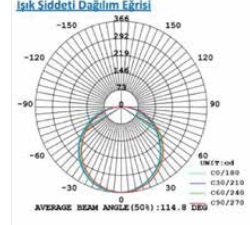

Led Slim Downlight

Gövde	Elektrostatik Toz Boyalı Alüminyum
Cam	Opal Cam
Led	SMD
Koruma Sinifi	IP 42
Opsiyon	Dali, Acil Aydınlatma Kiti

Ürün Kodu	Güç	Işık Akısı	Renk Sıcaklığı	Etkinlik Faktörü	Boyutlar
1240654205	6 W	450	3000K - 6500K	PFC >%92	Ø120 h=20
1740658005	12 W	900	3000K - 6500K	PFC >%92	Ø174 h=20
120406010505	18 W	1.350	3000K - 6500K	PFC >%92	Ø250 h=20
150406512505	24 W	1.800	3000K - 6500K	PFC >%92	Ø300 h=20